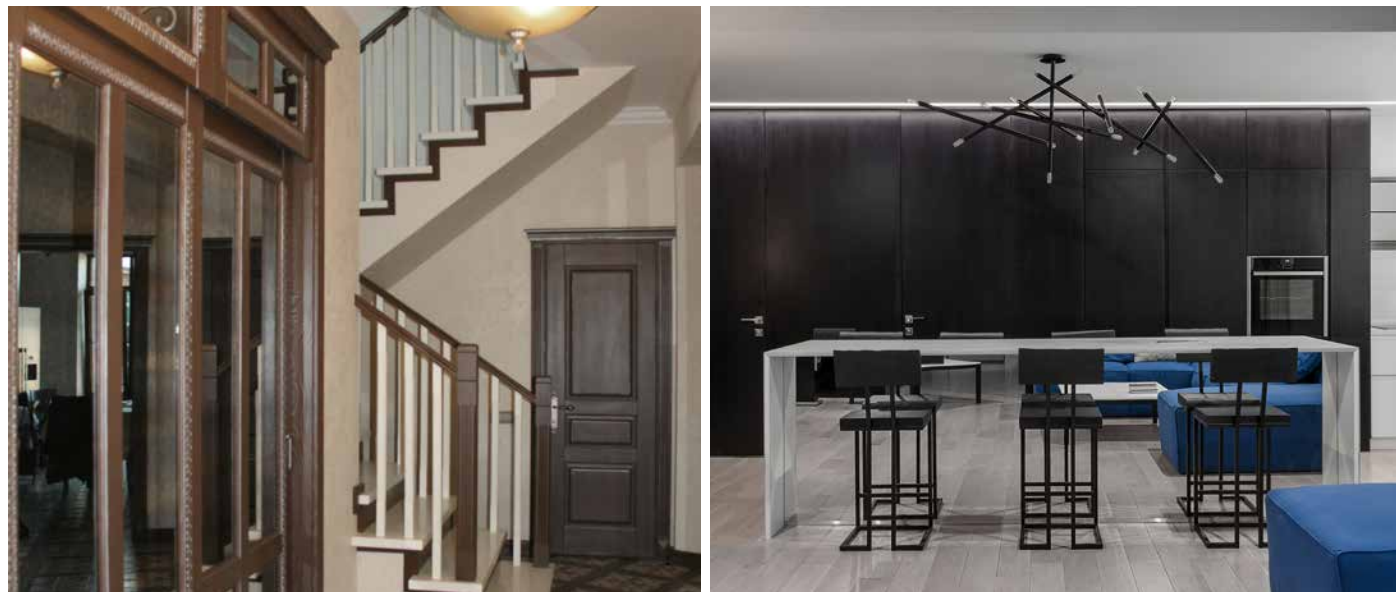

НАД ИНТЕРЬЕРОМ РАБОТАЛИ:

Реклама

ART CODE

столярное производство

Изделия из массива дерева и МДФ: мебель, кухни, лестницы, двери. Шпонированные изделия: мебельные щиты, стеновые панели, мебельные фасады. Архитектурный декор: карнизы, молдинги, плинтуса, наличники. Персональный дизайн-проект, индивидуальные размеры, разные стилевые направления.

ул. Инженерная, 5 б,
тел.: 8 903 489 34 47 (Ольга), 8 908 190 56 47 (Иван),
codart@rambler.ru, www.artcode-rostov.ru